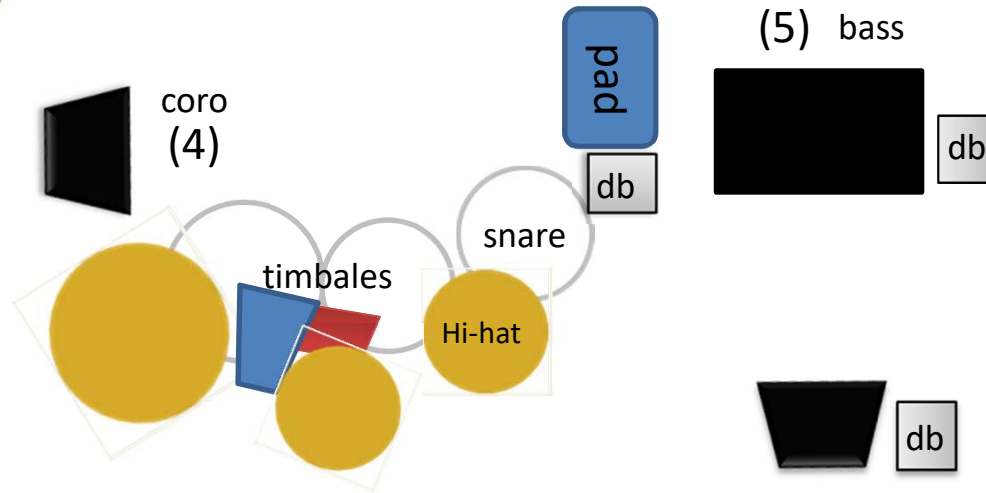

EMA YAZURLO

& Quilombo Sonoro

Stage plan

(3)
sax/trombon

secuencer

(1) vox/cuatro/char (6) vox

(2)
acordeón

Line up:

1. Ema: vox, charango, cuatro, secuencer
2. José: Acordeón
3. Elga: Sax
4. Lionel: Percusión, pad, coro
5. Cyril: bass
6. Renata: vox, acordeón

Mic list:

Vox : sm 58 beta
 Charango / cuatro: Db
 Secuencer: Db stereo
 Percusión: 112/52, sm 57/md 421,
 oh sm 81
 Bass: DB
 Acordeón: ksm 32/db
 Sax/trombon: sm 57

Monitor:

1. secuencer, vox, charango, cuatro, acordeón
2. Secuencer, vox, acordeon, cuatro, charango
3. secuencer, vox, sax/tromb; acordeon, cuatro
4. secuencer, vox, coro, cuatro, charango, acordeón, bass
5. secuencer, vox, bass, cuatro, charango, acordeón, sax
6. secuencer, vox, cuatro/char, acordeón