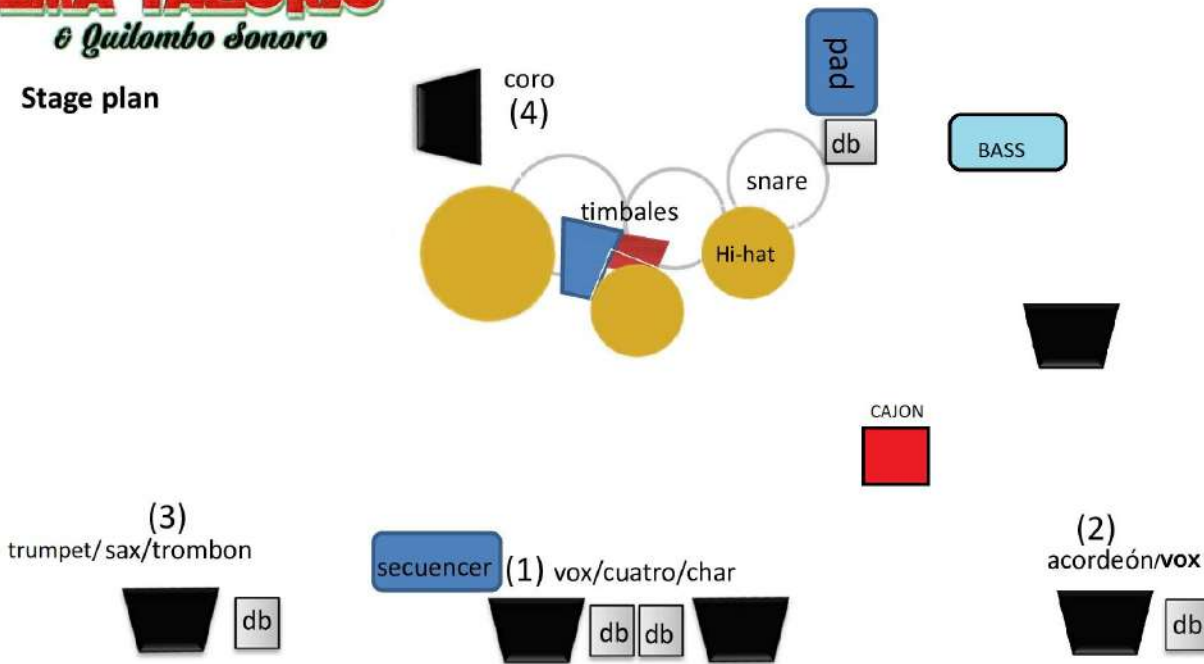

EMA YAZURIO

& Quilombo Sonoro

Stage plan

Line up:

1. Ema: vox, charango, cuatro, secuencer
2. Renata: acordeón, vox
3. Poocks: Trombon/sax/ trumpet
4. Lionel: Percusión, pad, coro
5. Helène: Bass

Mic list:

Vox : sm 58 beta
 Charango / cuatro: Db
 Secuencer: Db stereo
 Percusión: 112/52, sm 57/md 421,
 oh sm 81
 Bass: DB
 Acordeón: ksm 32/db
 Sax/trombon: sm 57

Monitor:

1. secuencer, vox, charango, cuatro, acordeón
2. Secuencer, vox, acordeon, cuatro, charango
3. secuencer, vox, sax/tromb; acordeon, cuatro
4. secuencer, vox, coro, cuatro, charango, acordeón, bass
5. secuencer, vox, charango, cuatro, acordeón, bass